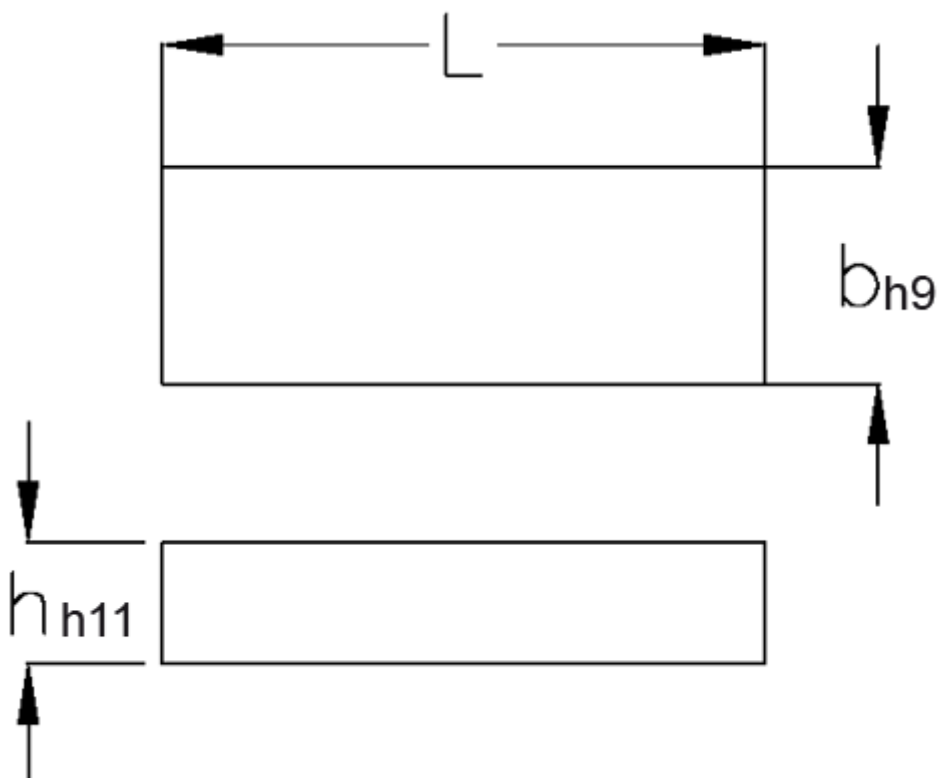

Varenummer: 09066620

Beskrivelse: KLEE Pasfedre B 6x6x20 DIN 6885

## Mål

b	= 6
h	= 6
L	= 20
Tolerance b	= 0.030
Tolerance h	= 0.075
Tolerance L	= -0,3